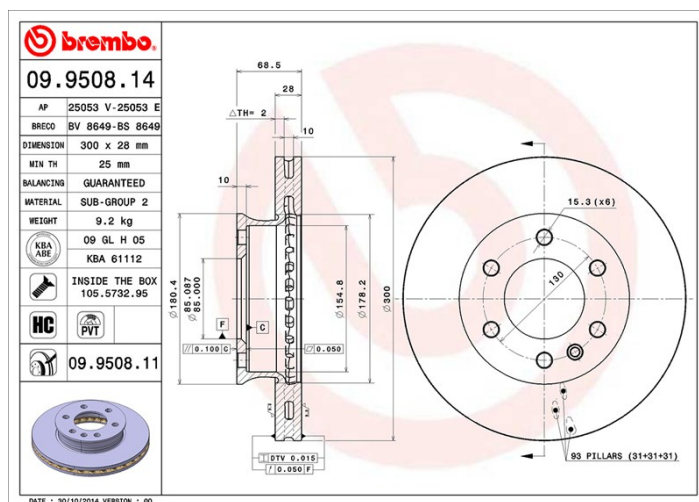

Disc 09.9508.14

brembo
AFTERMARKET

Specificații tehnice disc

Osie Anterioară

Diametru
300 mm

Înălțime totală (A)
68,5 mm

Diametru de centrare (B)
85 mm

Număr orificii (C)
6

Grosime (TH)
28 mm

Grosime min.
25 mm

Cuplu de strângere 
175 Nm

Unități per cutie
1

Cod EAN
8020584950814

Coduri mărci

Brembo
09.9508.14

AP
25053 E

Breco
BS 8649

Specificații tehnice

Disc ventilat PVT

Discul PTV utilizează, în camera de ventilație, cuie în loc de pene. Capacitatea de răcire a discului mărește cu peste 40% rezistența discului la fisurile termice.