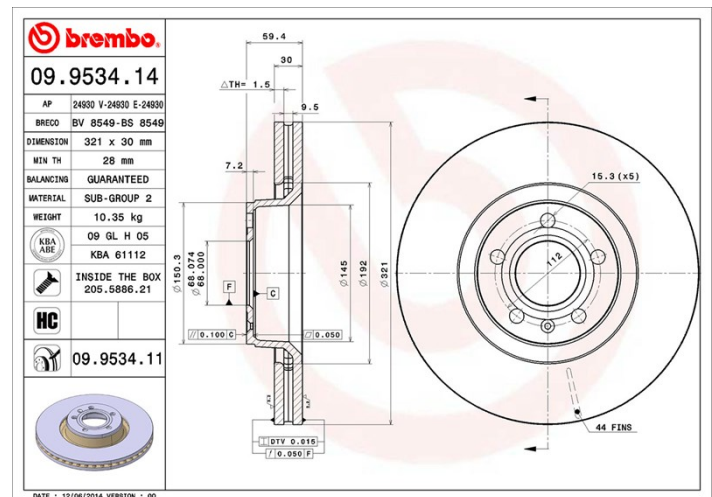

Coduri mărci

Brembo
09.9534.11

AP
24930 V

Breco
BV 8549

Specificații tehnice

Disc High Carbon (HC)

Datorită procentului ridicat de carbon din compoziția chimică a fontei, discul HC oferă un coeficient de amortizare superior, capabil să reducă vibrațiile și nivelul de zgomot în timpul condusului.

HC

Disc cu șuruburi de fixare

Prin introducerea șurubului de fixare în cutia discului, Brembo furnizează un ajutor în plus mecanicului în situația în care șurubul original ruginește sau se uzează într-o asemenea măsură încât să împiedice reutilizarea sau să o facă periculoasă.

Disc UV

Procesul de vopsire UV garantează o rezistență superioară la coroziune și o protecție completă a discului.

Autovehicule compatibile

AUDI

Model	Tip	kW	An
A6 (4F2, C6)	2.0 TDI	120	04/09 03/11
A6 (4F2, C6)	2.0 TDI	100	07/04 03/11
A6 (4F2, C6)	2.0 TDI	103	07/04 10/08