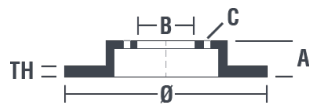

Grosime (TH)
30 mm

Grosime min.
28 mm

Cuplu de strângere 
120 Nm

Unități per cutie
1

Cod EAN
8020584025543

Coduri mărci

Brembo
09.9534.11

AP
24930 V