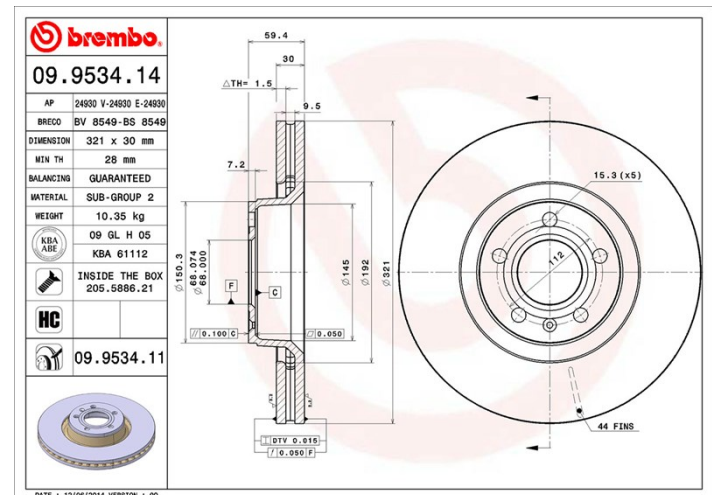

Coduri mărci

Brembo
09.9534.14

AP
24930 E

Breco
BS 8549

Specificații tehnice

Disc High Carbon (HC)

Datorită procentului ridicat de carbon din compoziția chimică a fontei, discul HC oferă un coeficient de amortizare superior, capabil să reducă vibrațiile și nivelul de zgomot în timpul condusului.

HC

Disc cu șuruburi de fixare

Prin introducerea șurubului de fixare în cutia discului, Brembo furnizează un ajutor în plus mecanicului în situația în care șurubul original ruginește sau se uzează într-o asemenea măsură încât să împiedice reutilizarea sau să o facă periculoasă.

Autovehicule compatibile

AUDI

Model	Tip	kW	An
A6 (4F2, C6)	2.0 TDI	120	04/09 03/11
A6 (4F2, C6)	2.0 TDI	100	07/04 03/11
A6 (4F2, C6)	2.0 TDI	103	07/04 10/08
A6 (4F2, C6)	2.0 TDI	125	11/08 03/11
A6 (4F2, C6)	2.0 TFSI	125	06/05 03/11