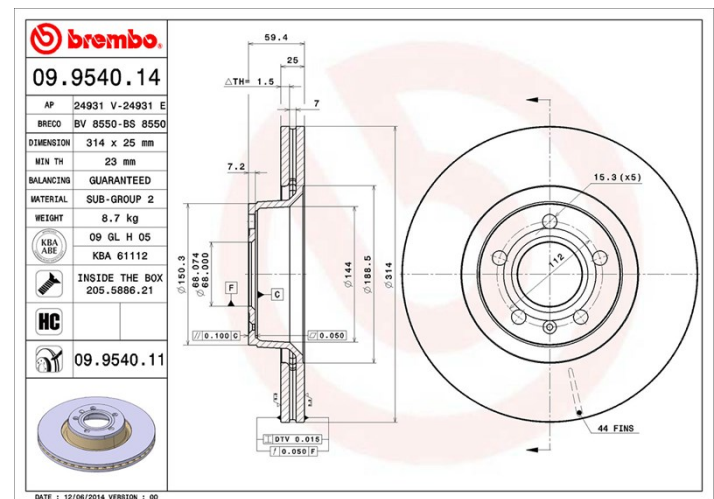

Coduri mărci

Brembo
09.9540.14

AP
24931 E

Breco
BS 8550

Specificații tehnice

Disc High Carbon (HC)

Datorită procentului ridicat de carbon din compoziția chimică a fontei, discul HC oferă un coeficient de amortizare superior, capabil să reducă vibrațiile și nivelul de zgomot în timpul condusului.

HC

Disc cu șuruburi de fixare

Prin introducerea șurubului de fixare în cutia discului, Brembo furnizează un ajutor în plus mecanicului în situația în care șurubul original ruginește sau se uzează într-o asemenea măsură încât să împiedice reutilizarea sau să o facă periculoasă.

Autovehicule compatibile

AUDI

Model	Tip	kW	An
A6 (4F2, C6)	2.0 TDI	120	04/09 03/11
A6 (4F2, C6)	2.0 TDI	100	07/04 03/11
A6 (4F2, C6)	2.0 TDI	103	07/04 10/08
A6 (4F2, C6)	2.0 TDI	89	09/05 06/06
A6 (4F2, C6)	2.0 TDI	125	11/08 03/11