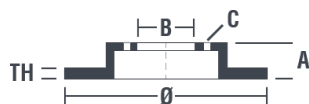

Specificații tehnice disc

Osie Anterioară	Diametru 278 mm
Înălțime totală (A) 44,5 mm	Diametru de centrare (B) 63,5 mm
Număr orificii (C) 5	Grosime (TH) 24 mm
Grosime min. 22 mm	Cuplu de strângere 100 Nm
Unități per cutie 2	Cod EAN 8020584958919

Coduri mărci

Brembo
09.9589.14

AP
24928 E

Breco
BS 8547

		09.9589.14	
AP	24928 V-24928 E		
BRECO	BV 8547-BS 8547		
DIMENSION	278 x 24 mm		
MIN TH	22 mm		
BALANCING	GUARANTEED		
MATERIAL	SUB-GROUP 1		
WEIGHT	7 kg		
	DA		
	KBA 60436		
09.9589.11			
DATE : 26/11/2014 VERSION : 01			