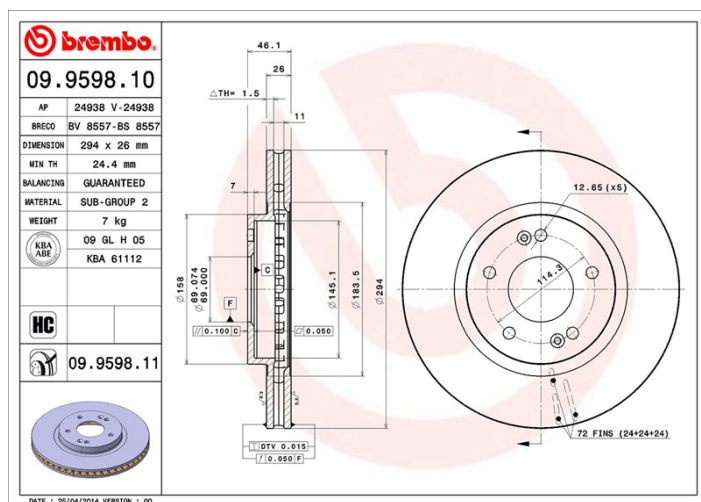

Coduri mărci

Brembo
09.9598.11

AP
24938 V

Breco
BV 8557

Specificații tehnice

Disc High Carbon (HC)

Datorită procentului ridicat de carbon din compoziția chimică a fontei, discul HC oferă un coeficient de amortizare superior, capabil să reducă vibrațiile și nivelul de zgomot în timpul condusului.

HC

Disc cu șuruburi de fixare

Prin introducerea șurubului de fixare în cutia discului, Brembo furnizează un ajutor în plus mecanicului în situația în care șurubul original ruginește sau se uzează într-o asemenea măsură încât să împiedice reutilizarea sau să o facă periculoasă.

Disc UV

Procesul de vopsire UV garantează o rezistență superioară la coroziune și o protecție completă a discului.

Autovehicule compatibile

HAWTAI

Model	Tip	kW	An
BOLIGER	1.8 T	118	12/11 -
BOLIGER	1.8 T All-wheel Drive	118	04/13 -
BOLIGER	2.0 TD	110	12/11 -
BOLIGER	2.0 TD All-wheel Drive	110	12/11 -