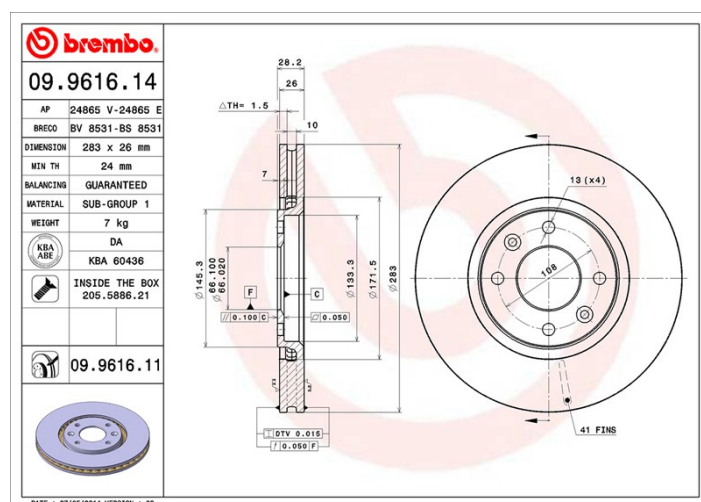

## Specificații tehnice disc

**Osie** Anterioară

**Diametru**  
283 mm

**Înălțime totală (A)**  
28,2 mm

**Diametru de centrare (B)**  
66 mm

**Număr orificii (C)**  
4

**Grosime (TH)**  
26 mm

**Grosime min.**  
24 mm

**Cuplu de strângere**   
90 Nm

**Unități per cutie**  
2

**Cod EAN**  
8020584961612

## Coduri mărci

**Brembo**  
09.9616.14

**AP**  
24865 E

**Breco**  
BS 8531

## Specificații tehnice