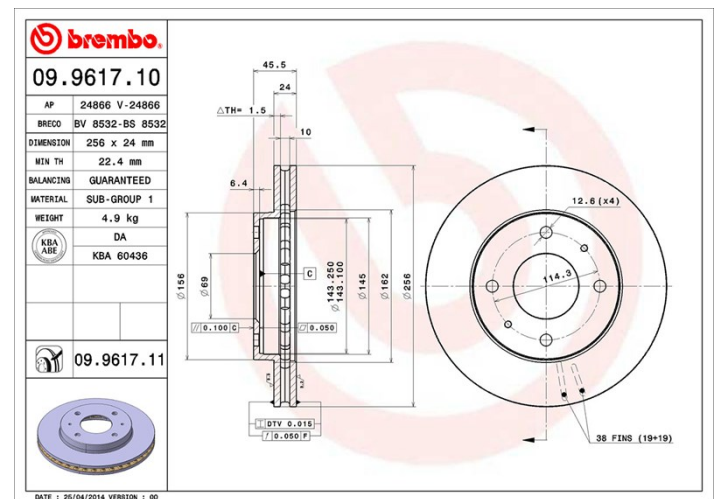

Specificații tehnice disc

Osie Anterioară

Diametru
256 mm

Înălțime totală (A)
45,5 mm

Diametru de centrare (B)
69 mm

Număr orificii (C)
4

Grosime (TH)
24 mm

Grosime min.
22,4 mm

Cuplu de strângere
110 Nm

Unități per cutie
2

Cod EAN
8020584961711

Coduri mărci

Brembo
09.9617.10

AP
24866

Breco
BS 8532

Specificații tehnice