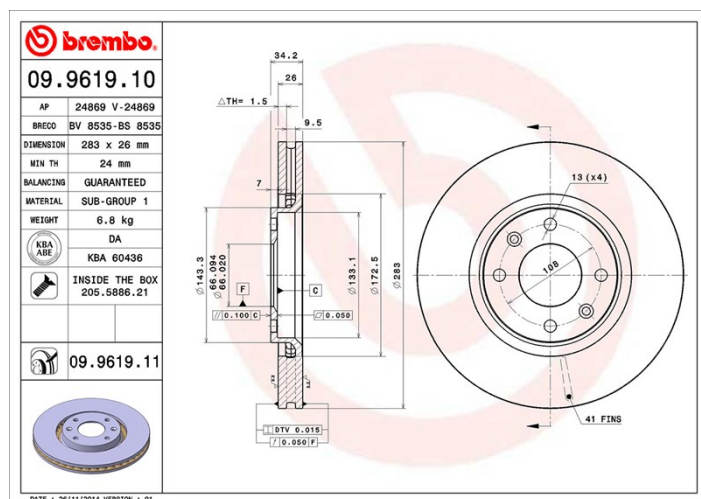

Coduri mărci

Brembo
09.9619.10

AP
24869

Breco
BS 8535

Specificații tehnice

Disc cu șuruburi de fixare

Prin introducerea șurubului de fixare în cutia discului, Brembo furnizează un ajutor în plus mecanicului în situația în care șurubul original ruginește sau se uzează într-o asemenea măsură încât să împiedice reutilizarea sau să o facă periculoasă.

Autovehicule compatibile

CITROËN

Model	Tip	kW	An
BERLINGO (B9)	1.2 PureTech 110	81	02/16 -
BERLINGO (B9)	1.6	66	04/08 -
BERLINGO (B9)	1.6	80	04/08 -
BERLINGO (B9)	1.6 BlueHDi 100	73	12/14 -
BERLINGO (B9)	1.6 BlueHDi 120	88	12/14 -
BERLINGO (B9)	1.6 HDi 110	80	04/08 -
BERLINGO (B9)	1.6 HDi 110	82	07/10 -