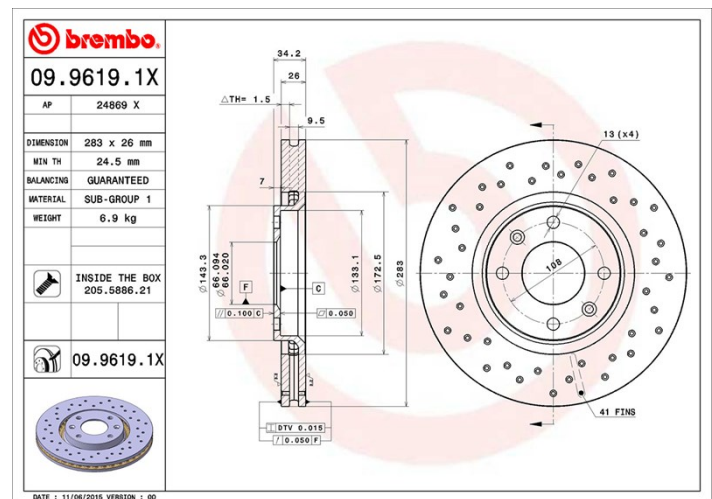

Disc 09.9619.1X

brembo
AFTERMARKET

Specificații tehnice disc

Osie Anterioară

Diametru
283 mm

Înălțime totală (A)
34,2 mm

Diametru de centrare (B)
66 mm

Număr orificii (C)
4

Grosime (TH)
26 mm

Grosime min.
24,5 mm

Cuplu de strângere 
90 Nm

Unități per cutie
2

Cod EAN
8020584212660

Coduri mărci

Brembo
09.9619.1X

AP
24869 X