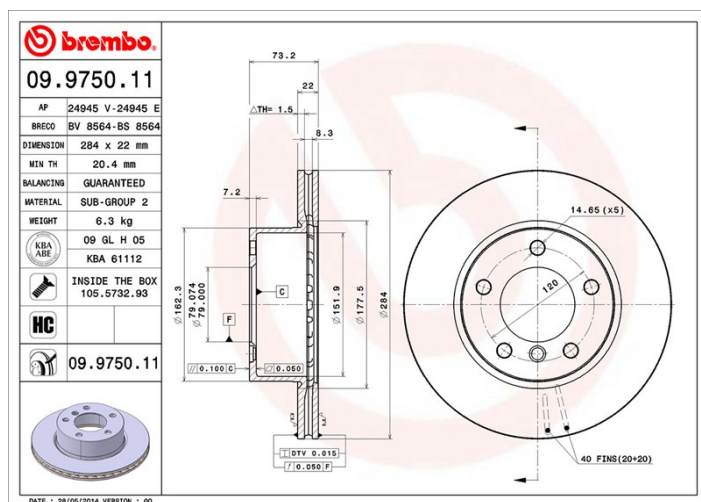

Specificații tehnice disc

Osie Anterioară	Diametru 284 mm
Înălțime totală (A) 73 mm	Diametru de centrare (B) 79 mm
Număr orificii (C) 5	Grosime (TH) 22 mm
Grosime min. 20,4 mm	Cuplu de strângere
Unități per cutie 2	Cod EAN 8020584024751

Coduri mărci

Brembo 09.9750.11	AP 24945 V	Breco BV 8564

Specificații tehnice

Disc High Carbon (HC)

Datorită procentului ridicat de carbon din compoziția chimică a fontei, discul HC oferă un coeficient de amortizare superior, capabil să reducă vibrațiile și nivelul de zgomot în timpul condusului.

Disc cu șuruburi de fixare

Prin introducerea șurubului de fixare în cutia discului, Brembo furnizează un ajutor în plus mecanicului în situația în care șurubul original ruginește sau se uzează într-o asemenea măsură încât să împiedice reutilizarea sau să o facă periculoasă.

Disc UV

Procesul de vopsire UV garantează o rezistență superioară la coroziune și o protecție completă a discului.

Autovehicule compatibile

BMW

Model	Tip	kW	An
1 (E81)	116 d	66	01/11 12/11
1 (E81)	116 d	85	11/08 12/11
1 (E81)	116 i	89	08/07 11/11
1 (E81)	116 i	90	03/07 11/11