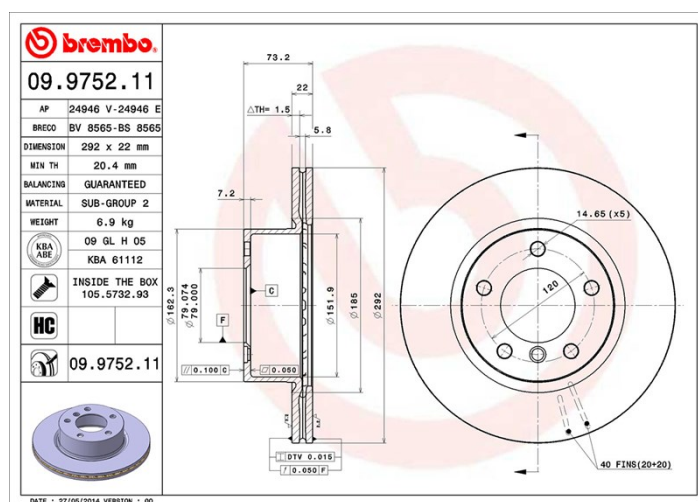

Coduri mărci

Brembo
09.9752.11

AP
24946 V

Breco
BV 8565

Specificații tehnice

Disc High Carbon (HC)

Datorită procentului ridicat de carbon din compoziția chimică a fontei, discul HC oferă un coeficient de amortizare superior, capabil să reducă vibrațiile și nivelul de zgomot în timpul condusului.

HC

Disc cu șuruburi de fixare

Prin introducerea șurubului de fixare în cutia discului, Brembo furnizează un ajutor în plus mecanicului în situația în care șurubul original ruginește sau se uzează într-o asemenea măsură încât să împiedice reutilizarea sau să o facă periculoasă.

Disc UV

Procesul de vopsire UV garantează o rezistență superioară la coroziune și o protecție completă a discului.

Autovehicule compatibile

BMW

Model	Tip	kW/CV	An
1 (E81)	118 d	100/136	09/06 12/11
1 (E81)	118 d	105/143	09/06 12/11
1 (E81)	118 i	100/136	09/06 12/11