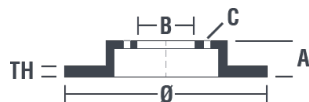

Disc 09.9752.11

brembo
AFTERMARKET

Specificații tehnice disc

Osie Anterioară

Diametru
292 mm

Înălțime totală (A)
73 mm

Diametru de centrare (B)
79 mm

Număr orificii (C)
5

Grosime (TH)
22 mm

Grosime min.
20,4 mm

Cuplu de strângere
120 Nm

Unități per cutie
2

Cod EAN
8020584024782

brembo