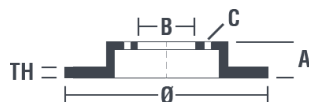

Specificații tehnice disc

Osie Anterioară

Diametru
292 mm

Înălțime totală (A)
73 mm

Diametru de centrare (B)
79 mm

Număr orificii (C)
5

Grosime (TH)
22 mm

Grosime min.
20,4 mm

Cuplu de strângere
120 Nm

Unități per cutie
2

Cod EAN
8020584029848

Coduri mărci

Brembo
09.9752.75

AP
X 24946

Specificații tehnice

Disc High Carbon (HC)

Datorită procentului ridicat de carbon din compoziția chimică a fontei, discul HC oferă un coeficient de amortizare superior, capabil să reducă vibrațiile și nivelul de zgomot în timpul condusului.

HC

Disc cu șuruburi de fixare

Prin introducerea șurubului de fixare în cutia discului, Brembo furnizează un ajutor în plus mecanicului în situația în care șurubul original ruginește sau se uzează într-o asemenea măsură încât să împiedice reutilizarea sau să o facă periculoasă.

Disc UV

Procesul de vopsire UV garantează o rezistență superioară la coroziune și o protecție completă a discului.

Autovehicule compatibile

BMW

Model	Tip	kW	An
1 (E81)	118 d	100	09/06 12/11
1 (E81)	118 d	105	09/06 12/11
1 (E81)	118 i	100	09/06 12/11
1 (E81)	118 i	105	09/06 12/11
1 (E87)	118 d	100	03/07 06/11
1 (E87)	118 d	105	03/07 06/11