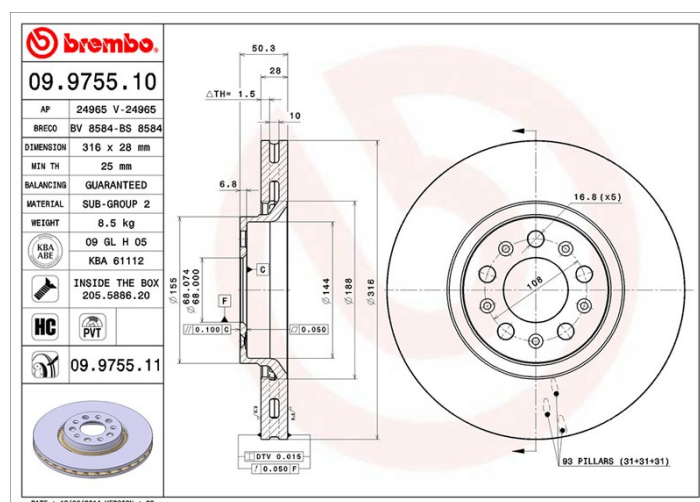

Disc 09.9755.10

brembo
AFTERMARKET

Specificații tehnice disc

Osie Anterioară

Diametru
316 mm

Înălțime totală (A)
50,3 mm

Diametru de centrare (B)
68 mm

Număr orificii (C)
5

Grosime (TH)
28 mm

Grosime min.
25 mm

Cuplu de strângere 
140 Nm

Unități per cutie
2

Cod EAN
8020584975510

brembo

Coduri mărci

Brembo
09.9755.10

AP
24965

Breco
BS 8584

Specificații tehnice

Disc ventilat PVT

Discul PTV utilizează, în camera de ventilație, cuie în loc de pene. Capacitatea de răcire a discului mărește cu peste 40% rezistența discului la fisurile termice.