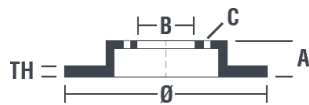

Specificații tehnice disc

Osie Anterioară	Diametru 312 mm
Înălțime totală (A) 49,5 mm	Diametru de centrare (B) 65 mm
Număr orificii (C) 5	Grosime (TH) 25 mm
Grosime min. 22 mm	Cuplu de strângere 120 Nm
Unități per cutie 2	Cod EAN 8020584018286