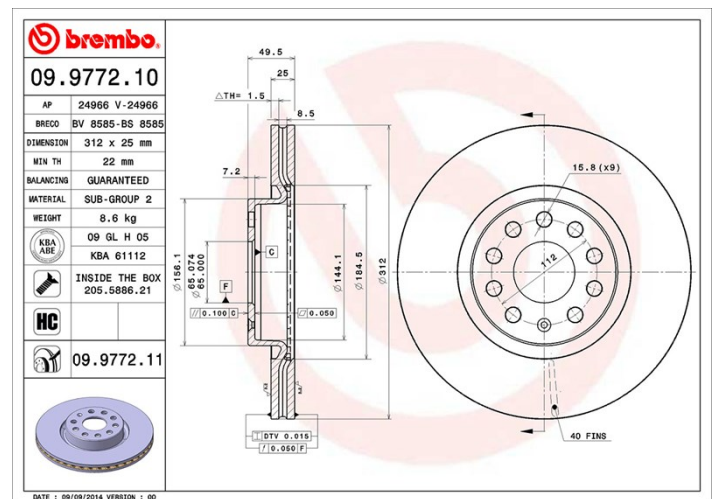

Specificații tehnice disc

Osie Anterioară	Diametru 312 mm
Înălțime totală (A) 49,5 mm	Diametru de centrare (B) 65 mm
Număr orificii (C) 5	Grosime (TH) 25 mm
Grosime min. 22 mm	Cuplu de strângere 120 Nm
Unități per cutie 2	Cod EAN 8020584018286

Coduri mărci

Brembo
09.9772.11

AP
24966 V

Breco
BV 8585

Specificații tehnice

Disc High Carbon (HC)

Datorită procentului ridicat de carbon din compoziția chimică a fontei, discul HC oferă un coeficient de amortizare superior, capabil să reducă vibrațiile și nivelul de zgomot în timpul condusului.

HC

Disc cu șuruburi de fixare

Prin introducerea șurubului de fixare în cutia discului, Brembo furnizează un ajutor în plus mecanicului în situația în care șurubul original ruginește sau se uzează într-o asemenea măsură încât să împiedice reutilizarea sau să o facă periculoasă.

Disc UV

Procesul de vopsire UV garantează o rezistență superioară la coroziune și o protecție completă a discului.

Autovehicule compatibile

AUDI

Model	Tip	kW/CV	An
A1 (8X1, 8XK)	1.4 TFSI	136/185	01/11 04/15
A1 (8X1, 8XK)	1.4 TFSI	103/140	04/12 04/15
A1 (8X1, 8XK)	2.0 TDI	100/136	05/12 04/15