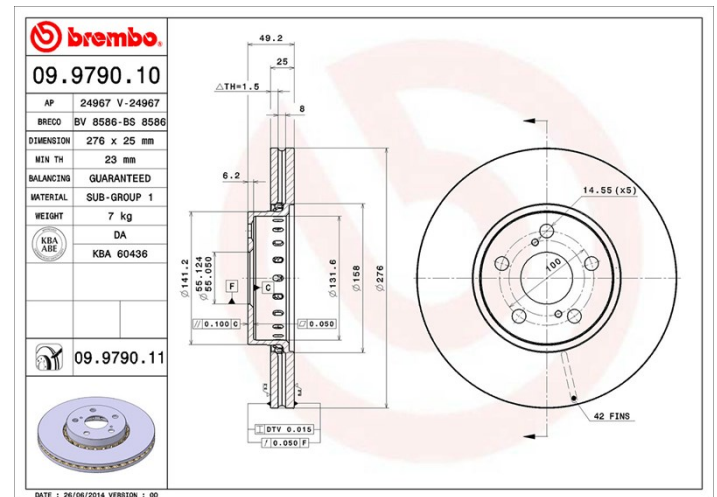

Disc 09.9790.10

 **brembo**
AFTERMARKET

Specificații tehnice disc

Osie Anterioară

Diametru
276 mm

Înălțime totală (A)
49,2 mm

Diametru de centrare (B)
55 mm

Număr orificii (C)
5

Grosime (TH)
25 mm

Grosime min.
23 mm

Cuplu de strângere 
103 Nm

Unități per cutie
2

Cod EAN
8020584979013

Coduri mărci

Brembo
09.9790.10

AP
24967

Breco
BS 8586

Specificații tehnice

Autovehicule compatibile

TOYOTA

Model	Tip	kW	An
AVENSIS (_T22_)	1.6 VVT-i (ZZT220_)	81	10/00 02/03
AVENSIS (_T22_)	1.8 VVT-i (ZZT221_)	95	10/00 02/03
AVENSIS (_T22_)	2.0 D-4D (CDT220_)	81	10/99 02/03
AVENSIS (_T22_)	2.0 TD (CT220_)	66	09/97 02/03
AVENSIS (_T22_)	2.0 VVT-i (AZT220_)	110	10/00 02/03
AVENSIS Estate (_T22_)	1.6 (ZZT220_)	81	07/00 02/03
AVENSIS Estate (_T22_)	1.8 (ZZT221_)	95	10/00 02/03
AVENSIS Estate (_T22_)	2.0 (AZT220_)	110	10/00 02/03
AVENSIS Estate (_T22_)	2.0 D (CDT220_)	85	09/02 02/03