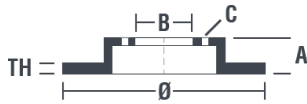

Disc 09.9790.10

 **brembo**
AFTERMARKET

Specificații tehnice disc

Osie Anterioară

Diametru
276 mm

Înălțime totală (A)
49,2 mm

Diametru de centrare (B)
55 mm

Număr orificii (C)
5

Grosime (TH)
25 mm

Grosime min.
23 mm

Cuplu de strângere 
103 Nm

Unități per cutie
2

Cod EAN
8020584979013

Coduri mărci

Brembo
09.9790.10

AP
24967