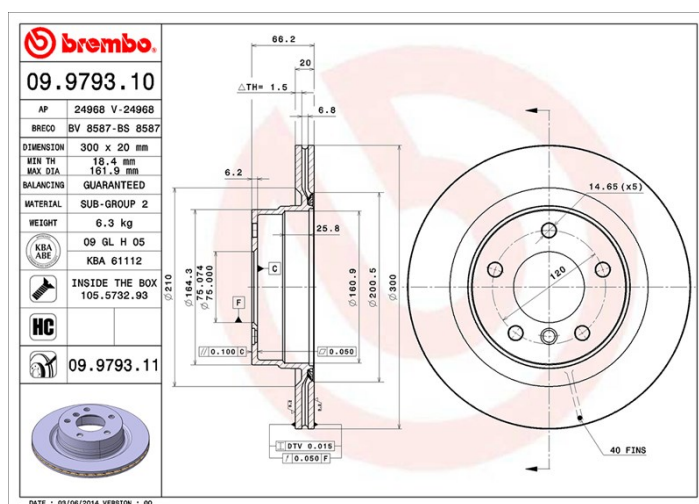

Specificații tehnice disc

Osie Posterioară

Diametru
300 mm

Înălțime totală (A)
66,2 mm

Diametru de centrare (B)
75 mm

Număr orificii (C)
5

Grosime (TH)
20 mm

Grosime min.
18,4 mm

Cuplu de strângere
120 Nm

Unități per cutie
2

Cod EAN
8020584979310

Coduri mărci

Brembo
09.9793.10

AP
24968

Breco
BS 8587

Specificații tehnice