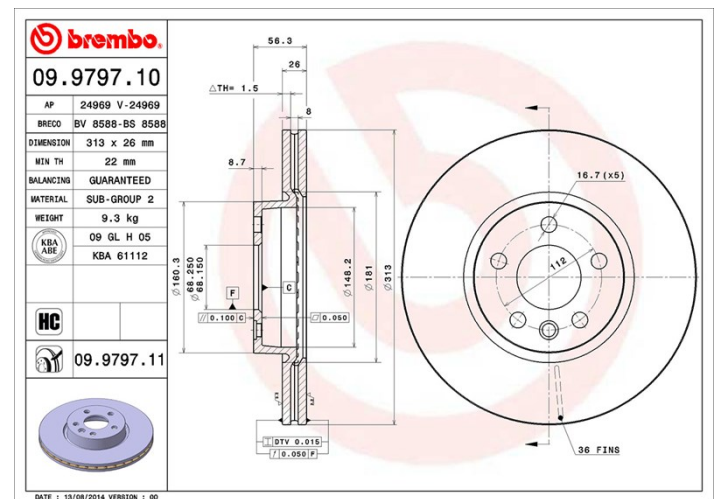

Coduri mărci

Brembo
09.9797.10

AP
24969

Breco
BS 8588

Specificații tehnice

Disc High Carbon (HC)

Datorită procentului ridicat de carbon din compoziția chimică a fontei, discul HC oferă un coeficient de amortizare superior, capabil să reducă vibrațiile și nivelul de zgomot în timpul condusului.

HC

Autovehicule compatibile

FORD

Model	Tip	kW	An
GALAXY (WGR)	1.9 TDI	110	05/05 05/06
GALAXY (WGR)	2.8 V6	150	04/00 05/06

SEAT

Model	Tip	kW	An
ALHAMBRA (7V8, 7V9)	1.8 T 20V	110	10/97 03/10
ALHAMBRA (7V8, 7V9)	1.9 TDI	110	05/05 05/07
ALHAMBRA (7V8, 7V9)	1.9 TDI	85	06/00 03/10