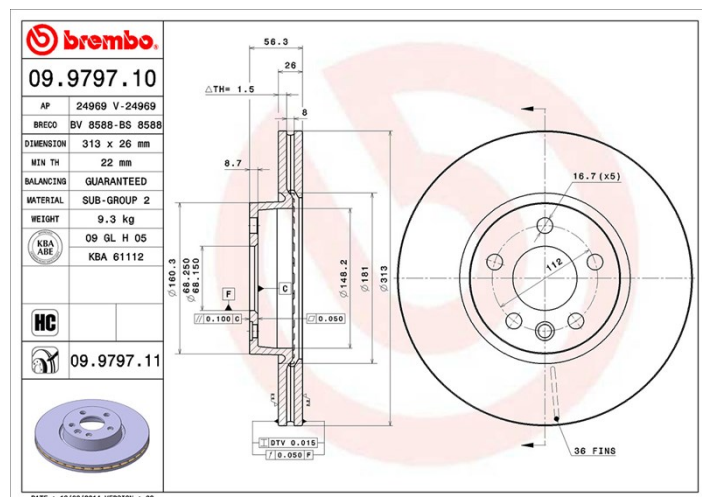

Disc 09.9797.11

brembo
AFTERMARKET

Specificații tehnice disc

Osie Anterioară

Diametru
313 mm

Înălțime totală (A)
56,3 mm

Diametru de centrare (B)
68,2 mm

Număr orificii (C)
5

Grosime (TH)
26 mm

Grosime min.
22 mm

Cuplu de strângere 
170 Nm

Unități per cutie
1

Cod EAN
8020584032886

Coduri mărci

Brembo
09.9797.11

AP
24969 V

Breco
BV 8588

Specificații tehnice

Disc High Carbon (HC)

Datorită procentului ridicat de carbon din compoziția chimică a fontei, discul HC oferă un coeficient de amortizare superior, capabil să reducă vibrațiile și nivelul de zgomot în timpul condusului.