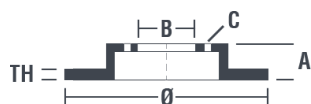

Coduri mărci

Brembo
09.9821.21

AP
24974 V

Breco
BV 8593

Specificații tehnice

Disc cu șuruburi de fixare

Prin introducerea șurubului de fixare în cutia discului, Brembo furnizează un ajutor în plus mecanicului în situația în care șurubul original ruginește sau se uzează într-o asemenea măsură încât să împiedice reutilizarea sau să o facă periculoasă.