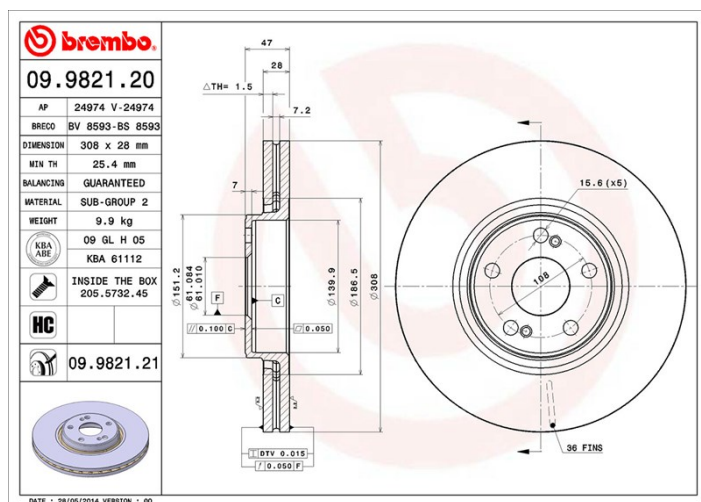

Specificații tehnice disc

Osie Anterioară, Posterioară	Diametru 308 mm
Înălțime totală (A) 47 mm	Diametru de centrare (B) 61 mm
Număr orificii (C) 5	Grosime (TH) 28 mm
Grosime min. 25,4 mm	Cuplu de strângere 130 Nm
Unități per cutie 1	Cod EAN 8020584037379

Coduri mărci

Brembo
09.9821.21

AP
24974 V

Breco
BV 8593

Specificații tehnice

Disc cu șuruburi de fixare

Prin introducerea șurubului de fixare în cutia discului, Brembo furnizează un ajutor în plus mecanicului în situația în care șurubul original ruginește sau se uzează într-o asemenea măsură încât să împiedice reutilizarea sau să o facă periculoasă.