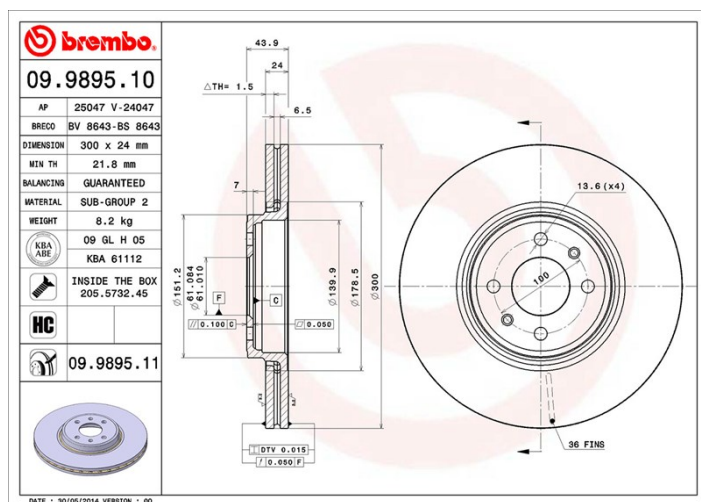

Coduri mărci

Brembo
09.9895.11

AP
25047 V

Breco
BV 8643

Specificații tehnice

Disc High Carbon (HC)

Datorită procentului ridicat de carbon din compoziția chimică a fontei, discul HC oferă un coeficient de amortizare superior, capabil să reducă vibrațiile și nivelul de zgomot în timpul condusului.

HC

Disc cu șuruburi de fixare

Prin introducerea șurubului de fixare în cutia discului, Brembo furnizează un ajutor în plus mecanicului în situația în care șurubul original ruginește sau se uzează într-o asemenea măsură încât să împiedice reutilizarea sau să o facă periculoasă.

Disc UV

Procesul de vopsire UV garantează o rezistență superioară la coroziune și o protecție completă a discului.

Autovehicule compatibile

FENGXING

Model	Tip	kW	An
JOYEAR MPV	1.8	105	05/11 12/14

RENAULT

Model	Tip	kW	An
GRAND SCÉNIC II (JM0/1_)	1.5 dCi	76	06/06 11/08