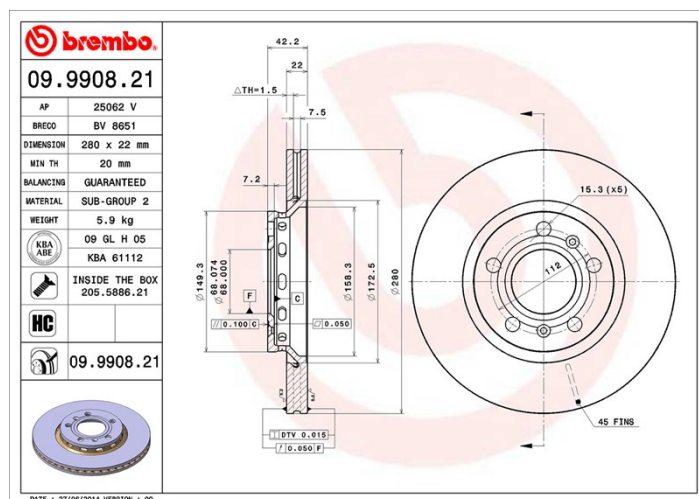

Specificații tehnice disc

Osie Posterioară	Diametru 280 mm
Înălțime totală (A) 42,2 mm	Diametru de centrare (B) 68 mm
Număr orificii (C) 5	Grosime (TH) 22 mm
Grosime min. 20 mm	Cuplu de strângere  120 Nm
Unități per cutie 2	Cod EAN 8020584990827

Coduri mărci

Brembo
09.9908.21

AP
25062 V

Breco
BV 8651

Specificații tehnice

Disc High Carbon (HC)

Datorită procentului ridicat de carbon din compoziția chimică a fontei, discul HC oferă un coeficient de amortizare superior, capabil să reducă vibrațiile și nivelul de zgomot în timpul condusului.