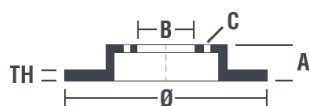

Specificații tehnice disc

Osie Posterioară	Diametru 280 mm
Înălțime totală (A) 42,2 mm	Diametru de centrare (B) 68 mm
Număr orificii (C) 5	Grosime (TH) 22 mm
Grosime min. 20 mm	Cuplu de strângere  120 Nm
Unități per cutie 2	Cod EAN 8020584990827