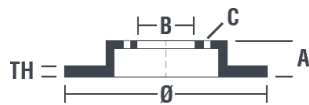

## Specificații tehnice disc

<b>Osie</b> Anterioară	<b>Diametru</b> 360 mm
<b>Înălțime totală (A)</b> 59,4 mm	<b>Diametru de centrare (B)</b> 68 mm
<b>Număr orificii (C)</b> 5	<b>Grosime (TH)</b> 34 mm
<b>Grosime min.</b> 31 mm	<b>Cuplu de strângere</b> 120 Nm
<b>Unități per cutie</b> 1	<b>Cod EAN</b> 8020584991510