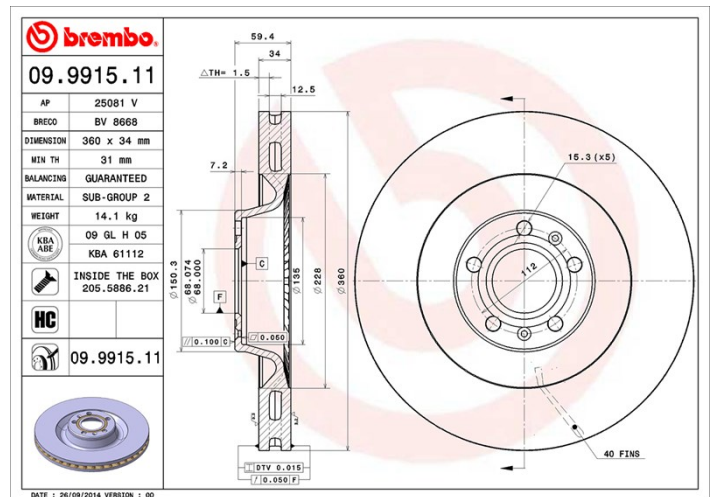

Coduri mărci

Brembo 09.9915.11	AP 25081 V	Breco BV 8668

Specificații tehnice

Disc High Carbon (HC)

Datorită procentului ridicat de carbon din compoziția chimică a fontei, discul HC oferă un coeficient de amortizare superior, capabil să reducă vibrațiile și nivelul de zgomot în timpul condusului.

HC

Disc cu șuruburi de fixare

Prin introducerea șurubului de fixare în cutia discului, Brembo furnizează un ajutor în plus mecanicului în situația în care șurubul original ruginește sau se uzează într-o asemenea măsură încât să împiedice reutilizarea sau să o facă periculoasă.

Disc UV

Procesul de vopsire UV garantează o rezistență superioară la coroziune și o protecție completă a discului.

Autovehicule compatibile

AUDI

Model	Tip	kW	An
A8 (4E2, 4E8)	2.8 FSI	170	01/09 07/10
A8 (4E2, 4E8)	2.8 FSI	154	08/07 07/10
A8 (4E2, 4E8)	3.0	162	07/03 05/05