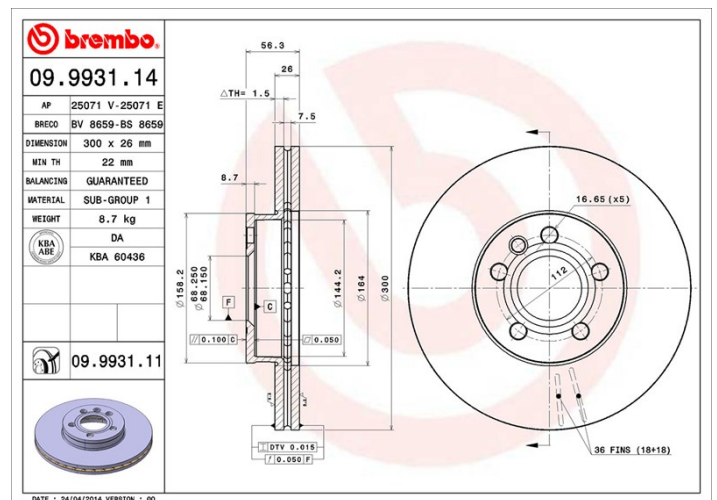

Specificații tehnice disc

Osie Anterioară	Diametru 300 mm
Înălțime totală (A) 56,3 mm	Diametru de centrare (B) 68,2 mm
Număr orificii (C) 5	Grosime (TH) 26 mm
Grosime min. 22 mm	Cuplu de strângere 170 Nm
Unități per cutie 2	Cod EAN 8020584022870

Coduri mărci

Brembo 09.9931.11	AP 25071 V	Breco BV 8659
-----------------------------	----------------------	-------------------------

Specificații tehnice

Disc UV

Procesul de vopsire UV garantează o rezistență superioară la coroziune și o protecție completă a discului.