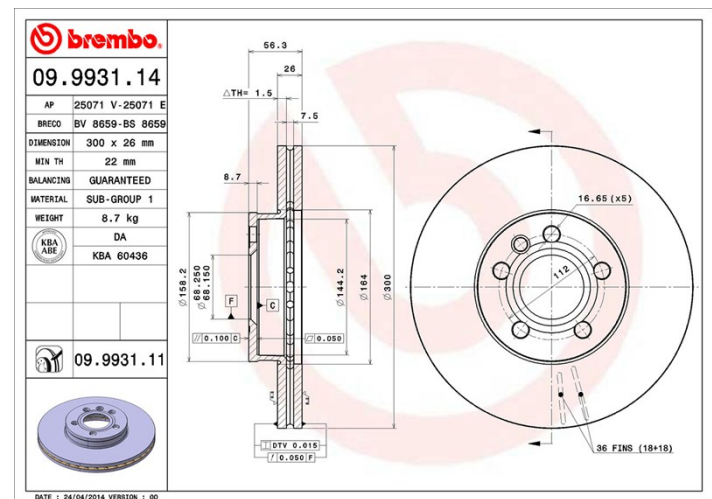

Coduri mărci

Brembo
09.9931.14

AP
25071 E

Breco
BS 8659

Specificații tehnice

Autovehicule compatibile

FORD				
Model	Tip	kW/CV	An	
GALAXY (WGR)	1.9 TDI	0	02/03 05/06	
GALAXY (WGR)	1.9 TDI	0	03/95 05/06	
GALAXY (WGR)	1.9 TDI	0	04/00 05/06	
GALAXY (WGR)	2.0 i	0	11/95 05/06	
GALAXY (WGR)	2.3 16V	0	01/97 05/06	
GALAXY (WGR)	2.3 16V	0	09/01 05/06	
SEAT				
Model	Tip	kW/CV	An	
ALHAMBRA (7V8, 7V9)	1.8 T 20V	0	10/97 03/10