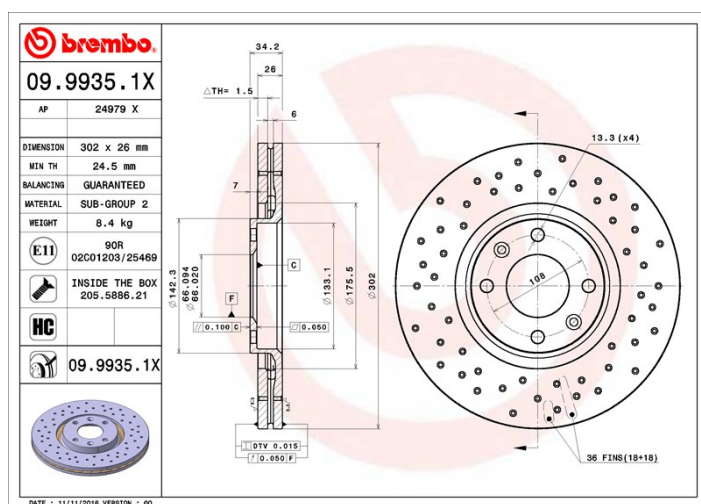

Disc 09.9935.1X

brembo
AFTERMARKET

Specificații tehnice disc

Osie Anterioară

Diametru
302 mm

Înălțime totală (A)
34,2 mm

Diametru de centrare (B)
66 mm

Număr orificii (C)
4

Grosime (TH)
26 mm

Grosime min.
24,5 mm

Cuplu de strângere 
90 Nm

Unități per cutie
2

Cod EAN
8020584229156

brembo

Coduri mărci

Brembo
09.9935.1X

AP
24979 X

Specificații tehnice

Disc High Carbon (HC)

Datorită procentului ridicat de carbon din compoziția chimică a fontei, discul HC oferă un coeficient de amortizare superior, capabil să reducă vibrațiile și nivelul de zgomot în timpul condusului.