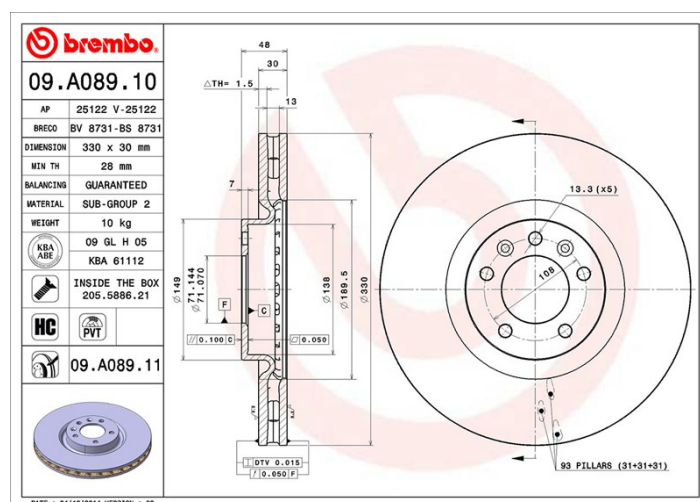

Coduri mărci

Brembo
09.A089.10

AP
25122

Breco
BS 8731

Specificații tehnice

Disc ventilat PVT

Discul PTV utilizează, în camera de ventilație, cuie în loc de pene. Capacitatea de răcire a discului mărește cu peste 40% rezistența discului la fisurile termice.

Disc High Carbon (HC)

Datorită procentului ridicat de carbon din compoziția chimică a fontei, discul HC oferă un coeficient de amortizare superior, capabil să reducă vibrațiile și nivelul de zgomot în timpul condusului.

Disc cu șuruburi de fixare

Prin introducerea șurubului de fixare în cutia discului, Brembo furnizează un ajutor în plus mecanicului în situația în care șurubul original ruginește sau se uzează într-o asemenea măsură încât să împiedice reutilizarea sau să o facă periculoasă.

Autovehicule compatibile

CITROËN

Model	Tip	kW	An
C5 III (RD_)	1.6 THP 155	115	04/09 -
C5 III (RD_)	2.0 HDi 165	120	04/09 -
C5 III (RD_)	2.2 HDi	125	02/08 -
C5 III (RD_)	2.7 HDi	150	02/08 -