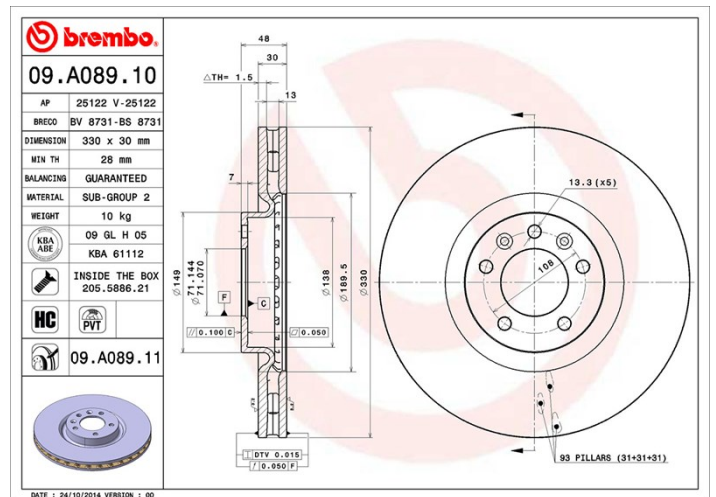

Coduri mărci

Brembo
09.A089.11

AP
25122 V

Breco
BV 8731

Specificații tehnice

Disc ventilat PVT

Discul PTV utilizează, în camera de ventilație, cuie în loc de pene. Capacitatea de răcire a discului mărește cu peste 40% rezistența discului la fisurile termice.

Disc High Carbon (HC)

Datorită procentului ridicat de carbon din compoziția chimică a fontei, discul HC oferă un coeficient de amortizare superior, capabil să reducă vibrațiile și nivelul de zgomot în timpul condusului.

Disc cu șuruburi de fixare

Prin introducerea șurubului de fixare în cutia discului, Brembo furnizează un ajutor în plus mecanicului în situația în care șurubul original ruginește sau se uzează într-o asemenea măsură încât să împiedice reutilizarea sau să o facă periculoasă.

Disc UV

Procesul de vopsire UV garantează o rezistență superioară la coroziune și o protecție completă a discului.

Autovehicule compatibile

CITROËN

Model	Tip	kW/CV	An
C5 III (RD_)	1.6 THP 155	0	04/09 -