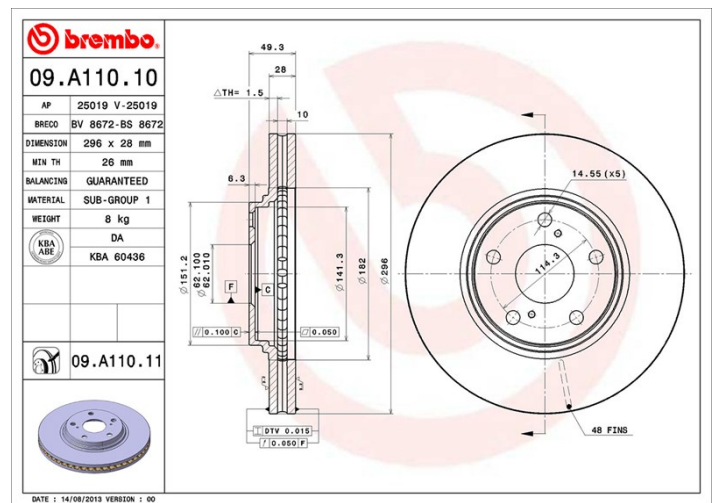

Disc 09.A110.10

brembo
AFTERMARKET

Specificații tehnice disc

Osie Anterioară	Diametru 296 mm
Înălțime totală (A) 49,3 mm	Diametru de centrare (B) 62 mm
Număr orificii (C) 5	Grosime (TH) 28 mm
Grosime min. 26 mm	Cuplu de strângere 103 Nm
Unități per cutie 2	Cod EAN 8020584016978

Coduri mărci

Brembo
09.A110.10

AP
25019

Breco
BS 8672

Specificații tehnice

Autovehicule compatibile

TOYOTA

Model	Tip	kW	An
CAMRY Saloon (_V3_)	2.4 (ACV30_, ACV36)	112	11/01 11/06
CAMRY Saloon (_V3_)	3.0 (MCV30_)	137	08/01 11/06
CAMRY Saloon (_V3_)	3.0 (MCV30_, MCV36)	141	09/02 11/06
HARRIER (_U1_)	2.2 4WD	103	03/98 01/03
HARRIER (_U1_)	2.4	118	06/00 01/03
HARRIER (_U1_)	2.4 4WD	118	06/00 01/03
HARRIER (_U1_)	3.0 4WD (MCU15)	164	03/98 01/03

Coduri OE

Coduri OE compatibile