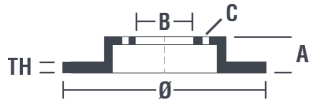

Disc 09.A149.10

brembo
AFTERMARKET

Specificații tehnice disc

Osie Anterioară

Diametru
280 mm

Înălțime totală (A)
48,6 mm

Diametru de centrare (B)
72 mm

Număr orificii (C)
4

Grosime (TH)
26 mm

Grosime min.
24 mm

Cuplu de strângere 
98 Nm

Unități per cutie
2

Cod EAN
8020584016480

brembo

Coduri mărci

Brembo
09.A149.10