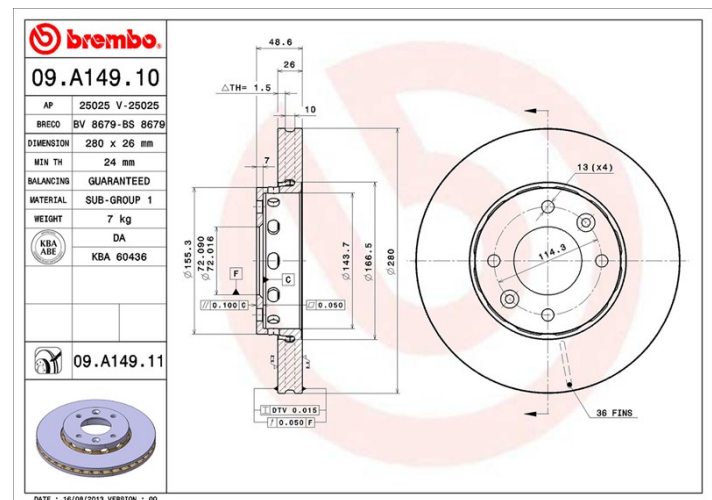

Coduri mărci

Brembo
09.A149.10

AP
25025

Breco
BS 8679

Specificații tehnice

Autovehicule compatibile

KIA

Model	Tip	kW	An
CARENS II MPV (FJ)	1.6	77	07/02 -
CARENS II MPV (FJ)	1.8	93	07/02 -
CARENS II MPV (FJ)	2.0 CRDi	83	07/02 -
CARENS II MPV (FJ)	2.0 CRDi	103	11/05 -
CARENS II MPV (FJ)	2.0 CVVT	102	08/04 -

Coduri OE

Coduri OE compatibile

KIA

OK2FA33251