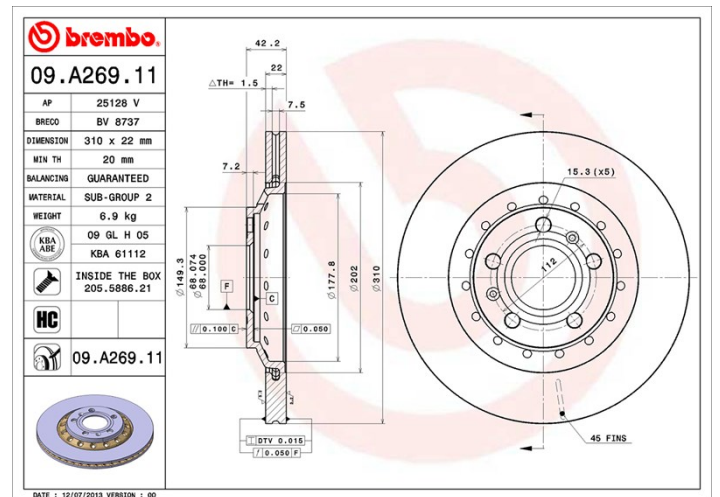

Specificații tehnice disc

Osie Posterioară	Diametru 310 mm
Înălțime totală (A) 42,2 mm	Diametru de centrare (B) 68 mm
Număr orificii (C) 5	Grosime (TH) 22 mm
Grosime min. 20 mm	Cuplu de strângere 120 Nm
Unități per cutie 2	Cod EAN 8020584018064

Coduri mărci

Brembo
09.A269.11

AP
25128 V

Breco
BV 8737

Specificații tehnice

Disc High Carbon (HC)

Datorită procentului ridicat de carbon din compoziția chimică a fontei, discul HC oferă un coeficient de amortizare superior, capabil să reducă vibrațiile și nivelul de zgomot în timpul condusului.