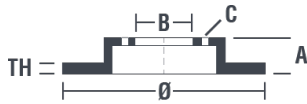

Specificații tehnice disc

Osie Posterioară	Diametru 310 mm
Înălțime totală (A) 42,2 mm	Diametru de centrare (B) 68 mm
Număr orificii (C) 5	Grosime (TH) 22 mm
Grosime min. 20 mm	Cuplu de strângere 120 Nm
Unități per cutie 2	Cod EAN 8020584018064

Coduri mărci

Brembo
09.A269.11

AP
25128 V

Breco
BV 8737

Specificații tehnice

Disc High Carbon (HC)

Datorită procentului ridicat de carbon din compoziția chimică a fontei, discul HC oferă un coeficient de amortizare superior, capabil să reducă vibrațiile și nivelul de zgomot în timpul condusului.