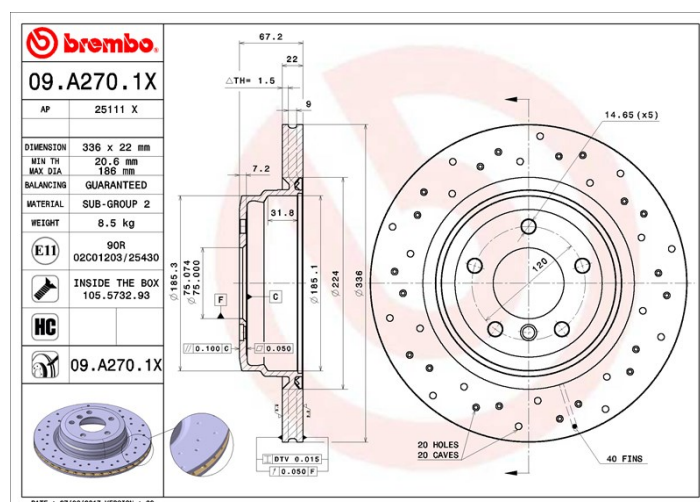

Disc 09.A270.1X

brembo
AFTERMARKET

Specificații tehnice disc

Osie Posterioară

Diametru
336 mm

Înălțime totală (A)
67,2 mm

Diametru de centrare (B)
75 mm

Număr orificii (C)
5

Grosime (TH)
22 mm

Grosime min.
20,6 mm

Cuplu de strângere 
120 Nm

Unități per cutie
2

Cod EAN
8020584217672

brembo

Coduri mărci

Brembo
09.A270.1X

AP
25111 X

Specificații tehnice

Disc High Carbon (HC)

Datorită procentului ridicat de carbon din compoziția chimică a fontei, discul HC oferă un coeficient de amortizare superior, capabil să reducă vibrațiile și nivelul de zgomot în timpul condusului.