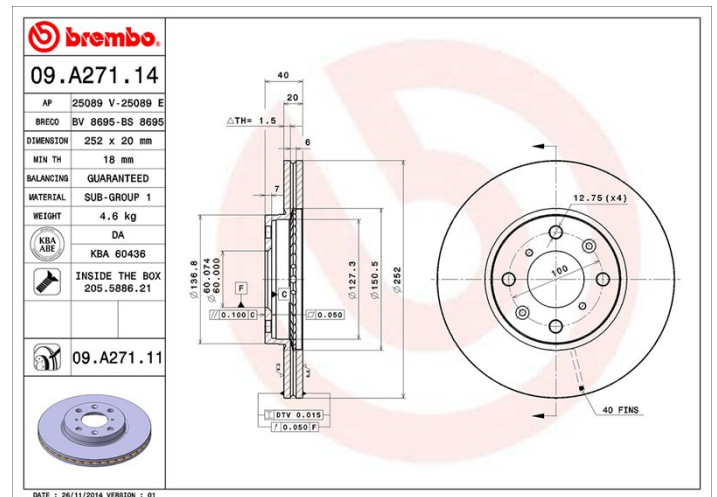

Specificații tehnice disc

Osie Anterioară	Diametru 252 mm
Înălțime totală (A) 40 mm	Diametru de centrare (B) 60 mm
Număr orificii (C) 4	Grosime (TH) 20 mm
Grosime min. 18 mm	Cuplu de strângere 85 Nm
Unități per cutie 2	Cod EAN 8020584016299

Coduri mărci

Brembo
09.A271.14

AP
25089 E

Breco
BS 8695

Specificații tehnice

Disc cu șuruburi de fixare

Prin introducerea șurubului de fixare în cutia discului, Brembo furnizează un ajutor în plus mecanicului în situația în care șurubul original ruginește sau se uzează într-o asemenea măsură încât să împiedice reutilizarea sau să o facă periculoasă.