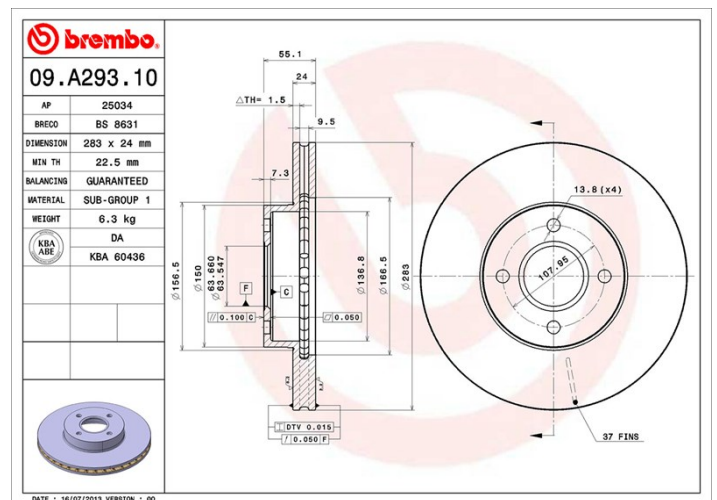

Disc 09.A293.10

brembo
AFTERMARKET

Specificații tehnice disc

Osie Anterioară	Diametru 283 mm
Înălțime totală (A) 55,1 mm	Diametru de centrare (B) 63,6 mm
Număr orificii (C) 4	Grosime (TH) 24 mm
Grosime min. 22,5 mm	Cuplu de strângere 100 Nm
Unități per cutie 2	Cod EAN 8020584015339

Coduri mărci

Brembo 09.A293.10	AP 25034	Breco BS 8631

Specificații tehnice

Autovehicule compatibile

FORD				
Model	Tip	kW	An	
SIERRA Hatchback (GBC)	2.0 4x4	150	10/85 02/87	
SIERRA Hatchback (GBC, GBG)	2.0 RS Cosworth	150	11/87 01/90	

Coduri OE

Coduri OE compatibile

FORD	1637618
FORD	1648717
FORD	5022665
FORD	5023482