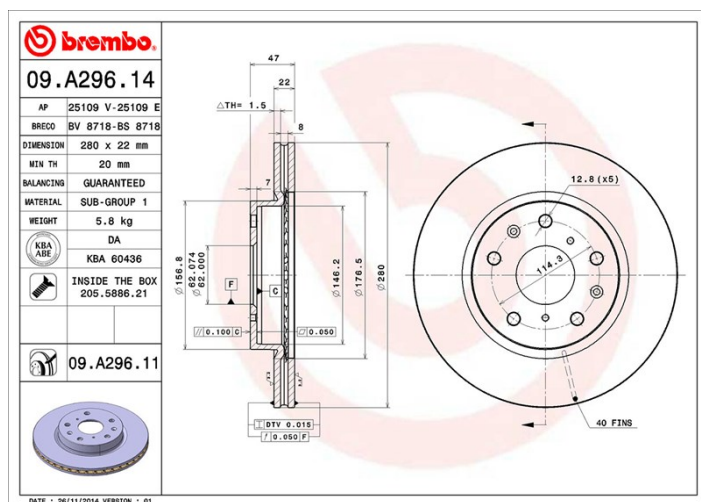

Disc 09.A296.14

brembo
AFTERMARKET

Specificații tehnice disc

Osie Anterioară

Diametru
280 mm

Înălțime totală (A)
47 mm

Diametru de centrare (B)
62 mm

Număr orificii (C)
5

Grosime (TH)
22 mm

Grosime min.
20 mm

Cuplu de strângere 
86 Nm

Unități per cutie
2

Cod EAN
8020584017005

Coduri mărci

Brembo
09.A296.14

AP
25109 E

Breco
BS 8718

Specificații tehnice

Disc cu șuruburi de fixare

Prin introducerea șurubului de fixare în cutia discului, Brembo furnizează un ajutor în plus mecanicului în situația în care șurubul original ruginește sau se uzează într-o asemenea măsură încât să împiedice reutilizarea sau să o facă periculoasă.