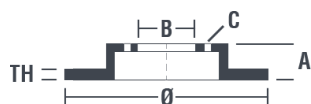

Grosime (TH)
22 mm

Grosime min.
20 mm

Cuplu de strângere 
86 Nm

Unități per cutie
2

Cod EAN
8020584017005

Coduri mărci

Brembo
09.A296.14

AP
25109 E