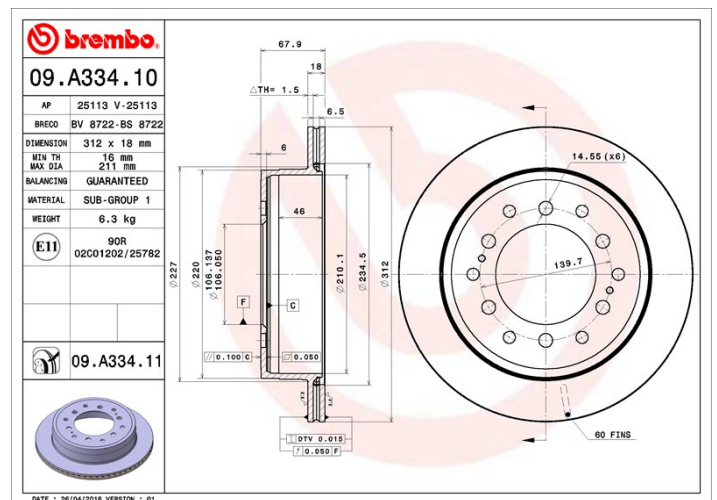

Disc 09.A334.10

Specificații tehnice disc

Osie Posterioară	Diametru 312 mm
Înălțime totală (A) 67,5 mm	Diametru de centrare (B) 106 mm
Număr orificii (C) 6	Grosime (TH) 18 mm
Grosime min. 16 mm	Cuplu de strângere
Unități per cutie 2	Cod EAN 8020584017746

Coduri mărci

Brembo
09.A334.10

AP
25113

Breco
BS 8722

Specificații tehnice

Autovehicule compatibile

BAW

Model	Tip	kW	An
YUSHENG 007 / BW 007	2.0	90	01/11 -
YUSHENG 007 / BW 007	2.0 T	140	04/15 -
YUSHENG 007 / BW 007	2.0 T 4WD	140	04/15 -
YUSHENG 007 / BW 007	2.4	105	01/11 -
YUSHENG 007 / BW 007	2.4 All-wheel Drive	105	01/11 12/15
YUSHENG 007 / BW 007	2.5 D All-wheel Drive	100	12/12 -