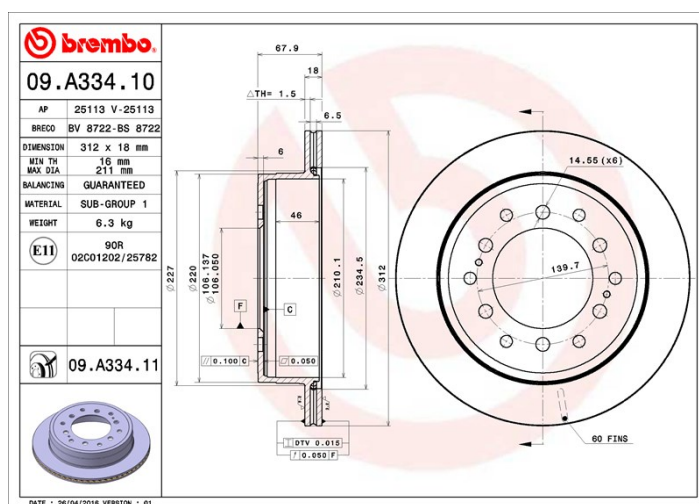

Coduri mărci

Brembo
09.A334.11

AP
25113 V

Breco
BV 8722

Specificații tehnice

Disc UV

Procesul de vopsire UV garantează o rezistență superioară la coroziune și o protecție completă a discului.

Autovehicule compatibile

BAW

Model	Tip	kW	An
YUSHENG 007 / BW 007	2.0	90	01/11 -
YUSHENG 007 / BW 007	2.0 T	140	04/15 -
YUSHENG 007 / BW 007	2.0 T 4WD	140	04/15 -
YUSHENG 007 / BW 007	2.4	105	01/11 -
YUSHENG 007 / BW 007	2.4 All-wheel Drive	105	01/11 12/15
YUSHENG 007 / BW 007	2.5 D All-wheel Drive	100	12/12 -

TOYOTA

Model	Tip	kW	An