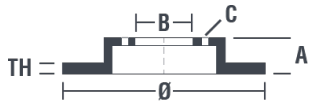

Disc 09.A386.11

 **brembo**
AFTERMARKET

Specificații tehnice disc

Osie Anterioară

Diametru
275 mm

Înălțime totală (A)
49,2 mm

Diametru de centrare (B)
62 mm

Număr orificii (C)
5

Grosime (TH)
28 mm

Grosime min.
26 mm

Cuplu de strângere 
103 Nm

Unități per cutie
2

Cod EAN
8020584031414

Coduri mărci

Brembo
09.A386.11

AP
25079 V