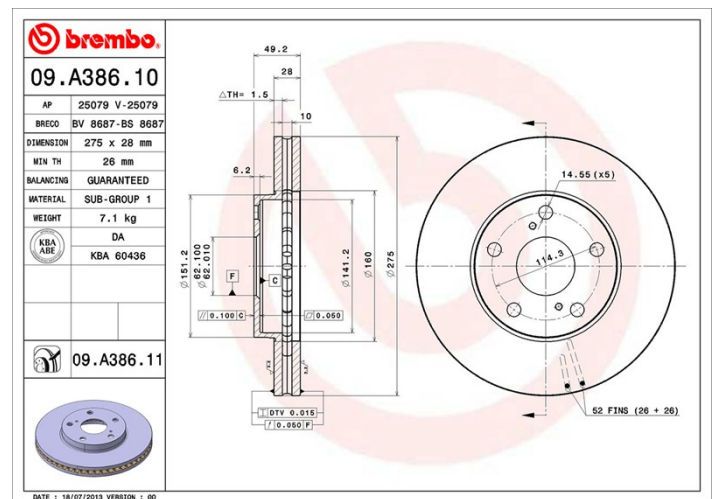

Disc 09.A386.11

 **brembo**
AFTERMARKET

Specificații tehnice disc

Osie Anterioară

Diametru
275 mm

Înălțime totală (A)
49,2 mm

Diametru de centrare (B)
62 mm

Număr orificii (C)
5

Grosime (TH)
28 mm

Grosime min.
26 mm

Cuplu de strângere 
103 Nm

Unități per cutie
2

Cod EAN
8020584031414

Coduri mărci

Brembo
09.A386.11

AP
25079 V

Breco
BV 8687

Specificații tehnice

Disc UV

Procesul de vopsire UV garantează o rezistență superioară la coroziune și o protecție completă a discului.

Autovehicule compatibile

LEXUS

Model	Tip	kW/CV	An
ES (VCV10_, VZV21_)	300 (VCV10_)	0	09/91 12/97