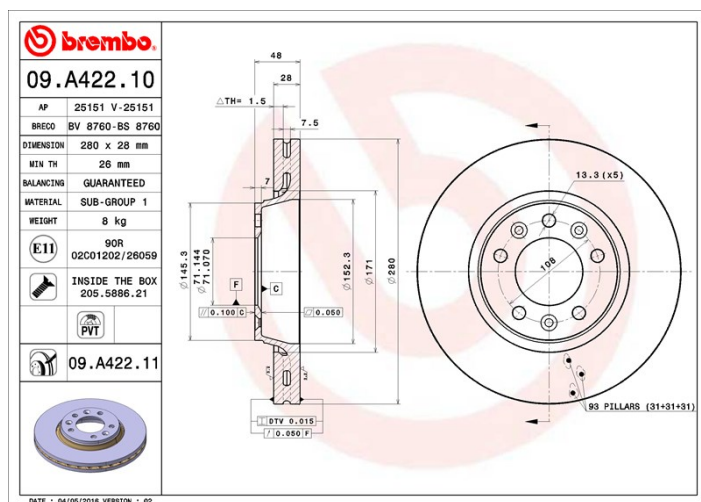

Disc 09.A422.10

brembo
AFTERMARKET

Specificații tehnice disc

Osie Anterioară

Diametru
280 mm

Înălțime totală (A)
48 mm

Diametru de centrare (B)
71 mm

Număr orificii (C)
5

Grosime (TH)
28 mm

Grosime min.
26 mm

Cuplu de strângere 
100 Nm

Unități per cutie
2

Cod EAN
8020584019023

Coduri mărci

Brembo
09.A422.10

AP
25151

Breco
BS 8760

Specificații tehnice

Disc ventilat PVT

Discul PTV utilizează, în camera de ventilație, cuie în loc de pene. Capacitatea de răcire a discului mărește cu peste 40% rezistența discului la fisurile termice.