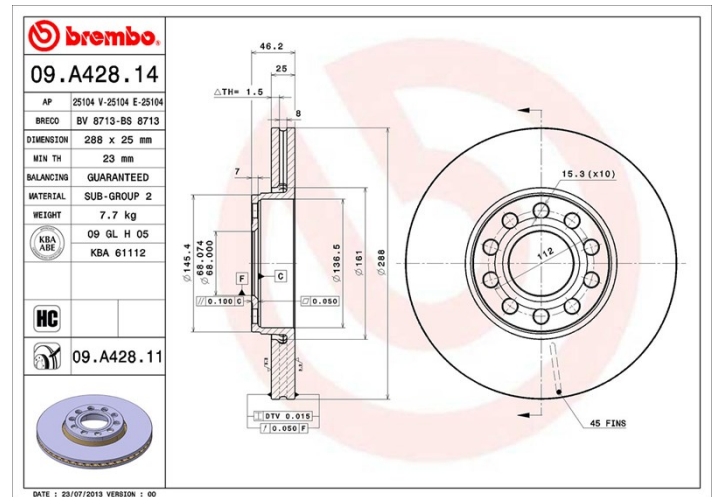

Specificații tehnice disc

Osie Anterioară

Diametru
288 mm

Înălțime totală (A)
46,2 mm

Diametru de centrare (B)
68 mm

Număr orificii (C)
5

Grosime (TH)
25 mm

Grosime min.
23 mm

Cuplu de strângere
120 Nm

Unități per cutie
2

Cod EAN
8020584029152

Coduri mărci

Brembo
09.A428.11

AP
25104 V

Breco
BV 8713

Specificații tehnice