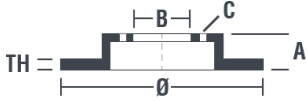

Specificații tehnice disc

Osie Anterioară

Diametru
288 mm

Înălțime totală (A)
46,2 mm

Diametru de centrare (B)
68 mm

Număr orificii (C)
5

Grosime (TH)
25 mm

Grosime min.
23 mm

Cuplu de strângere
120 Nm

Unități per cutie
2

Cod EAN
8020584029152

Coduri mărci

Brembo
09.A428.11

AP
25104 V

Breco
BV 8713

Specificații tehnice