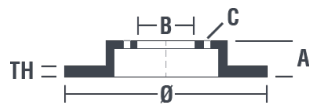

Specificații tehnice disc

Osie Anterioară

Diametru
288 mm

Înălțime totală (A)
46,2 mm

Diametru de centrare (B)
68 mm

Număr orificii (C)
5

Grosime (TH)
25 mm

Grosime min.
23 mm

Cuplu de strângere
120 Nm

Unități per cutie
2

Cod EAN
8020584016794