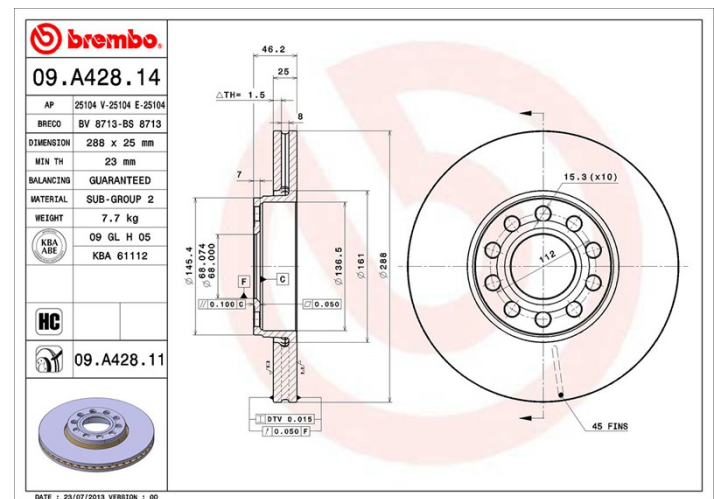

Coduri mărci

Brembo
09.A428.14

AP
25104 E

Breco
BS 8713

Specificații tehnice

Disc High Carbon (HC)

Datorită procentului ridicat de carbon din compoziția chimică a fontei, discul HC oferă un coeficient de amortizare superior, capabil să reducă vibrațiile și nivelul de zgomot în timpul condusului.

HC

Autovehicule compatibile

SKODA				
Model	Tip	kW	An	
SUPERB I (3U4)	1.8 T	110	12/01 03/08	
SUPERB I (3U4)	1.9 TDI	74	08/02 10/05	
SUPERB I (3U4)	1.9 TDI	77	10/05 05/07	
SUPERB I (3U4)	1.9 TDI	96	12/01 03/08	
SUPERB I (3U4)	2.0	85	12/01 03/08	
VW				
Model	Tip	kW	An