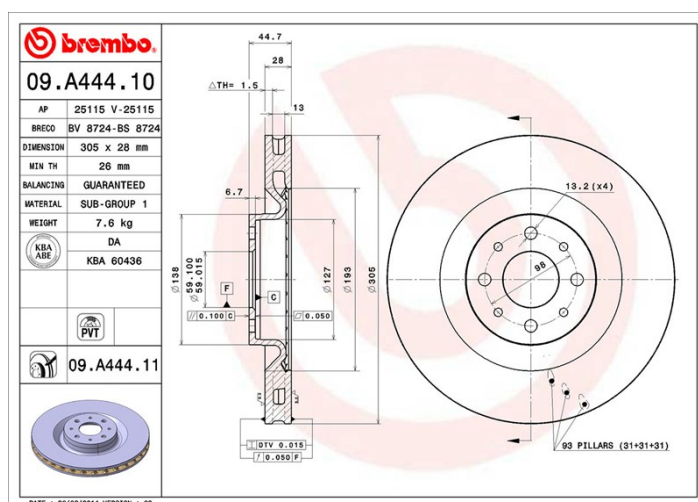

Disc 09.A444.10

brembo
AFTERMARKET

Specificații tehnice disc

Osie Anterioară

Diametru
305 mm

Înălțime totală (A)
44,7 mm

Diametru de centrare (B)
59 mm

Număr orificii (C)
4

Grosime (TH)
28 mm

Grosime min.
26 mm

Cuplu de strângere 
98 Nm

Unități per cutie
2

Cod EAN
8020584017760

brembo

Coduri mărci

Brembo
09.A444.10

AP
25115

Breco
BS 8724

Specificații tehnice

Disc ventilat PVT

Discul PTV utilizează, în camera de ventilație, cuie în loc de pene. Capacitatea de răcire a discului mărește cu peste 40% rezistența discului la fisurile termice.