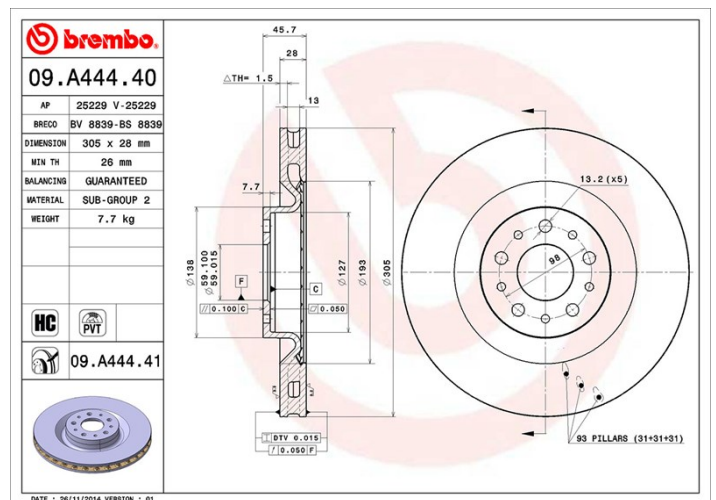

Disc 09.A444.40

brembo
AFTERMARKET

Specificații tehnice disc

Osie Anterioară	Diametru 305 mm
Înălțime totală (A) 45,7 mm	Diametru de centrare (B) 59 mm
Număr orificii (C) 5	Grosime (TH) 28 mm
Grosime min. 26 mm	Cuplu de strângere 86 Nm
Unități per cutie 2	Cod EAN 8020584028476

Coduri mărci

Brembo
09.A444.40

AP
25229

Breco
BS 8839

Specificații tehnice

Disc ventilat PVT

Discul PTV utilizează, în camera de ventilație, cuie în loc de pene. Capacitatea de răcire a discului mărește cu peste 40% rezistența discului la fisurile termice.