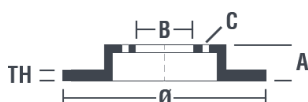

Specificații tehnice disc

Diametru (Ø)
305 mm

Diametru de centrare (B)
59 mm

Grosime (TH)
28 mm

Cuplu de strângere
86 Nm

Înălțime totală (A)
45,7 mm

Număr orificii (C)
5

Grosime min.
26 mm

Coduri mărci

Brembo
09.A444.41

AP
25229 V

Breco
BV 8839

09.A444.40	
AP	25229 V-25229
BRECO	BV 8839-BS 8839
DIMENSION	305 x 28 mm
MIN TH	26 mm
BALANCING	GUARANTEED
MATERIAL	SUB-GROUP 2
WEIGHT	7.7 kg
(E11)	90R 02C01203/25585
HC	
	09.A444.41
DATE : 03/05/2016 VERSION : 02	