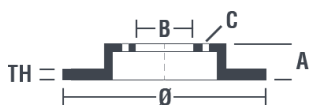

Specificații tehnice disc

Diametru (Ø)
305 mm

Înălțime totală (A)
45,7 mm

Diametru de centrare (B)
59 mm

Număr orificii (C)
5

Grosime (TH)
28 mm

Grosime min.
26 mm

Cuplu de strângere
86 Nm

Unități per cutie
2