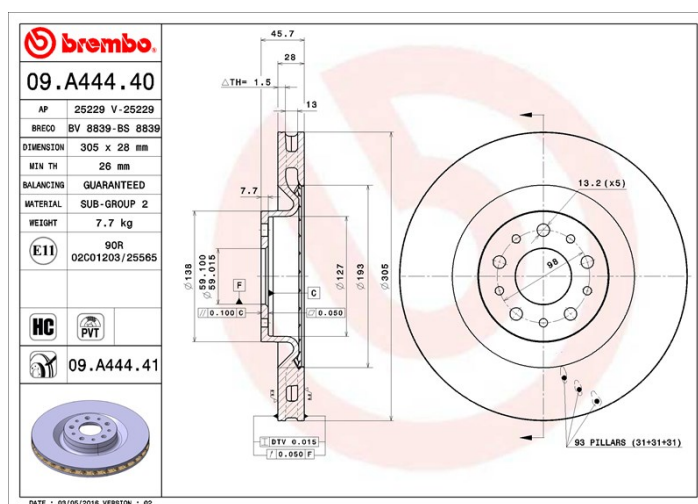

## Specificații tehnice disc

**Diametru** (Ø)  
305 mm

**Înălțime totală** (A)  
45,7 mm

**Diametru de centrare** (B)  
59 mm

**Număr orificii** (C)  
5

**Grosime** (TH)  
28 mm

**Grosime min.**  
26 mm

**Cuplu de strângere**   
86 Nm

## Specificații tehnice