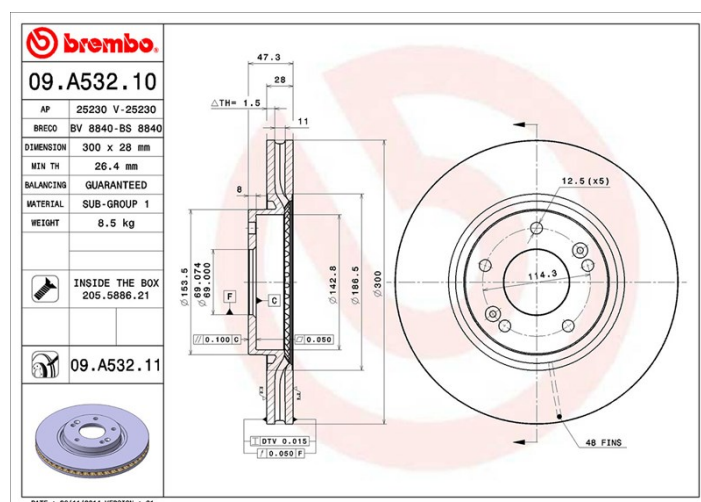

## Specificații tehnice disc

**Osie** Anterioară

**Diametru**  
300 mm

**Înălțime totală (A)**  
47,3 mm

**Diametru de centrare (B)**  
69 mm

**Număr orificii (C)**  
5

**Grosime (TH)**  
28 mm

**Grosime min.**  
26,4 mm

**Cuplu de strângere**   
100 Nm

**Unități per cutie**  
2

**Cod EAN**  
8020584210673

## Specificații tehnice