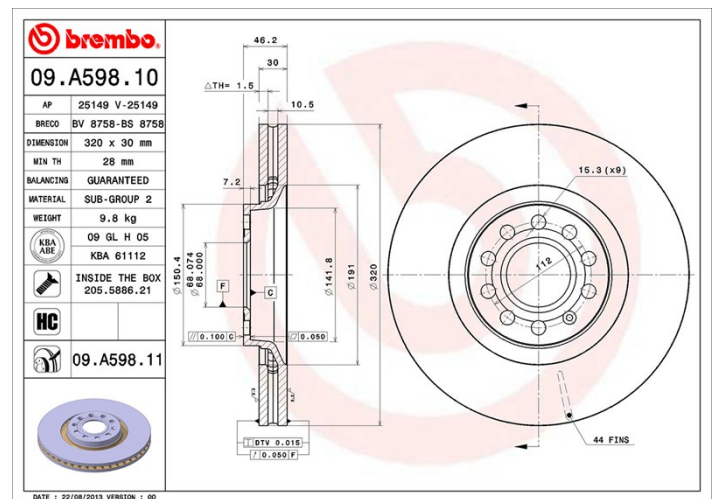

Specificații tehnice disc

Osie Anterioară

Diametru
320 mm

Înălțime totală (A)
46,2 mm

Diametru de centrare (B)
68 mm

Număr orificii (C)
5

Grosime (TH)
30 mm

Grosime min.
28 mm

Cuplu de strângere
120 Nm

Unități per cutie
2

Cod EAN
8020584018927

Coduri mărci

Brembo
09.A598.10

AP
25149

Breco
BS 8758

Specificații tehnice