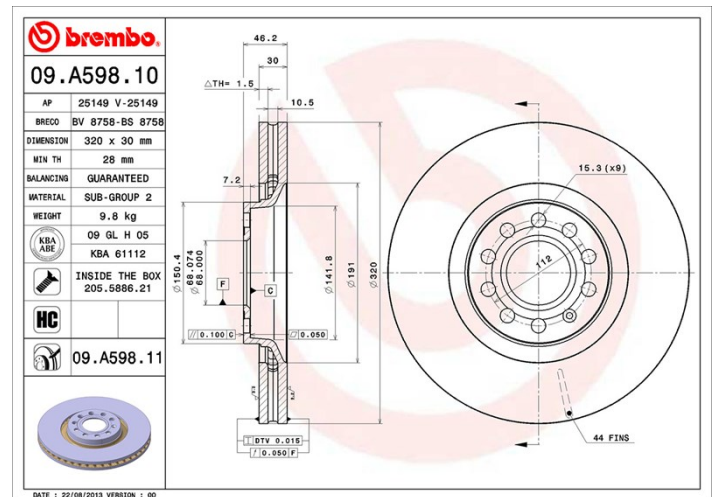

Specificații tehnice disc

Osie Anterioară	Diametru 320 mm
Înălțime totală (A) 46,2 mm	Diametru de centrare (B) 68 mm
Număr orificii (C) 5	Grosime (TH) 30 mm
Grosime min. 28 mm	Cuplu de strângere 120 Nm
Unități per cutie 2	Cod EAN 8020584018934

Coduri mărci

Brembo
09.A598.11

AP
25149 V

Breco
BV 8758

Specificații tehnice

Disc High Carbon (HC)

Datorită procentului ridicat de carbon din compoziția chimică a fontei, discul HC oferă un coeficient de amortizare superior, capabil să reducă vibrațiile și nivelul de zgomot în timpul condusului.