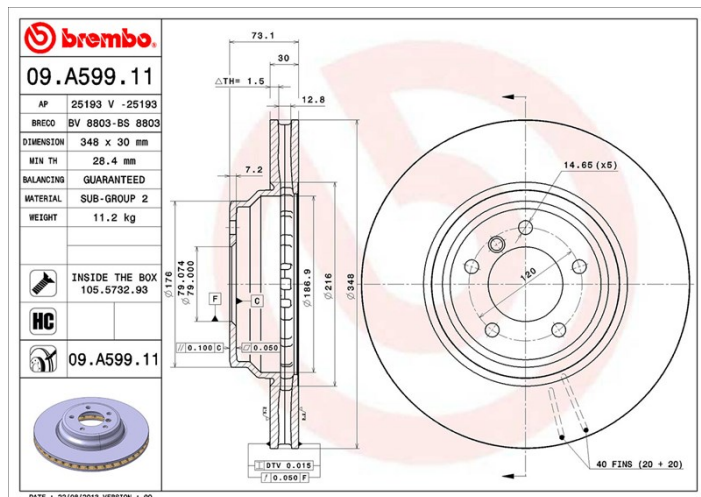

Disc 09.A599.11

brembo
AFTERMARKET

Specificații tehnice disc

Osie Anterioară

Diametru
348 mm

Înălțime totală (A)
73 mm

Diametru de centrare (B)
79 mm

Număr orificii (C)
5

Grosime (TH)
30 mm

Grosime min.
28,4 mm

Cuplu de strângere 
120 Nm

Unități per cutie
1

Cod EAN
8020584023167

brembo

Coduri mărci

Brembo
09.A599.11

AP
25193 V

Breco
BV 8803

Specificații tehnice

Disc High Carbon (HC)

Datorită procentului ridicat de carbon din compoziția chimică a fontei, discul HC oferă un coeficient de amortizare superior, capabil să reducă vibrațiile și nivelul de zgomot în timpul condusului.