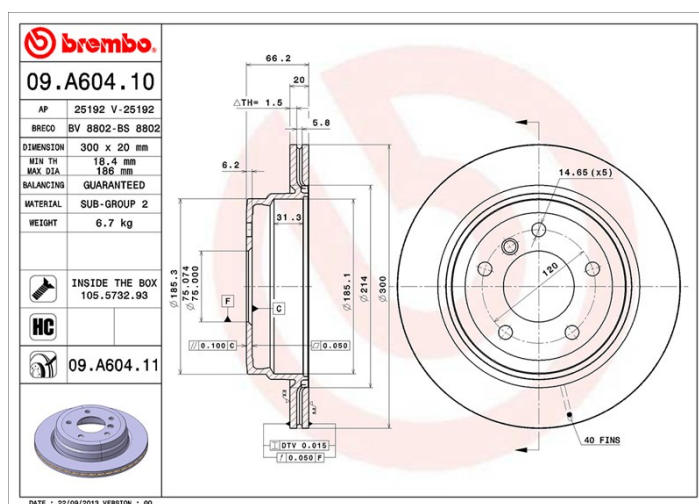

Coduri mărci

Brembo
09.A604.10

AP
25192

Breco
BS 8802

Specificații tehnice

Disc High Carbon (HC)

Datorită procentului ridicat de carbon din compoziția chimică a fontei, discul HC oferă un coeficient de amortizare superior, capabil să reducă vibrațiile și nivelul de zgomot în timpul condusului.

HC

Disc cu șuruburi de fixare

Prin introducerea șurubului de fixare în cutia discului, Brembo furnizează un ajutor în plus mecanicului în situația în care șurubul original ruginește sau se uzează într-o asemenea măsură încât să împiedice reutilizarea sau să o facă periculoasă.

Autovehicule compatibile

BMW

Model	Tip	kW	An
1 (E81)	123 d	150	03/07 12/11
1 (E81)	130 i	190	09/06 12/11
1 (E81)	130 i	195	09/06 12/11
1 (E87)	123 d	150	03/07 09/12
1 (E87)	130 i	190	03/07 06/11
1 (E87)	130 i	195	09/05 02/07