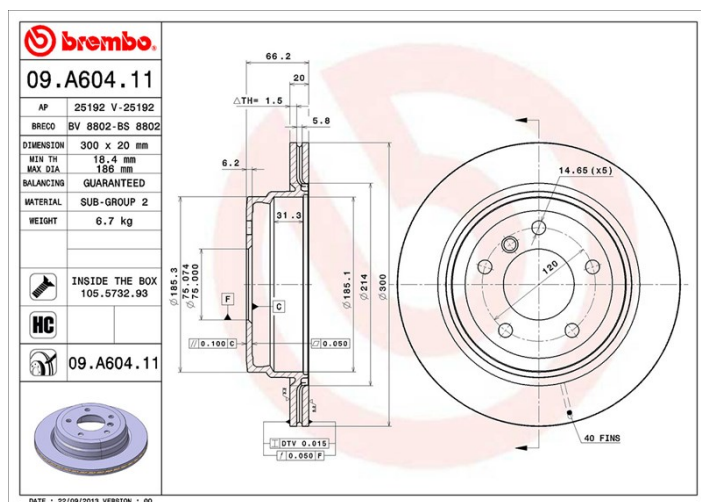

Coduri mărci

Brembo
09.A604.11

AP
25192 V

Breco
BV 8802

Specificații tehnice

Disc High Carbon (HC)

Datorită procentului ridicat de carbon din compoziția chimică a fontei, discul HC oferă un coeficient de amortizare superior, capabil să reducă vibrațiile și nivelul de zgomot în timpul condusului.

HC

Disc cu șuruburi de fixare

Prin introducerea șurubului de fixare în cutia discului, Brembo furnizează un ajutor în plus mecanicului în situația în care șurubul original ruginește sau se uzează într-o asemenea măsură încât să împiedice reutilizarea sau să o facă periculoasă.

Disc UV

Procesul de vopsire UV garantează o rezistență superioară la coroziune și o protecție completă a discului.

Autovehicule compatibile

BMW

Model	Tip	kW	An
1 (E81)	123 d	150	03/07 12/11
1 (E81)	130 i	190	09/06 12/11
1 (E81)	130 i	195	09/06 12/11
1 (E87)	123 d	150	03/07 09/12